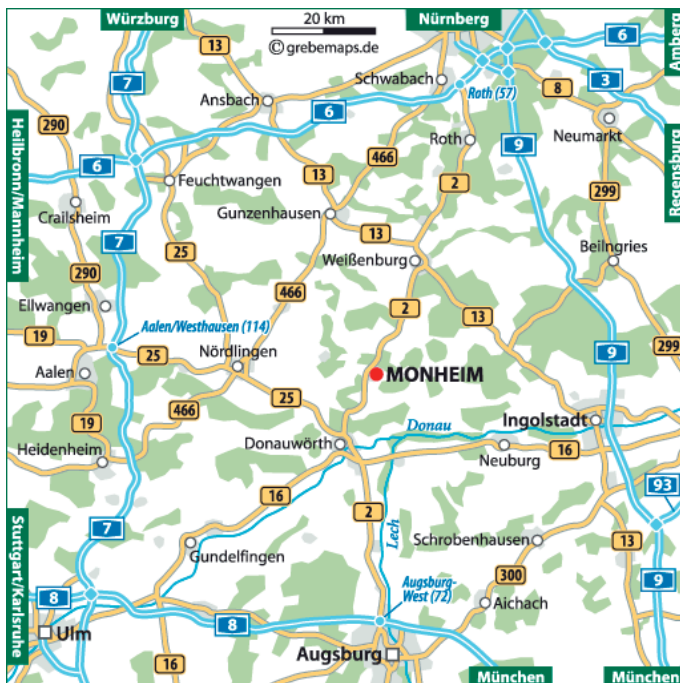

Anfahrtsskizzen Werk Monheim

Monheim

Bühler Motor GmbH

Bgm.-Xaver-Reinhard-Str. 9
D-86653 Monheim

Tel.: +49 9091 50 09-0
Fax: +49 9091 50 09-2724

E-Mail: info@buehlermotor.de
Internet: www.buehlermotor.com

Umgebung Monheim

Wegbeschreibung Werk Monheim

von Nürnberg/Weißenburg (B2):

- B2 Richtung Donauwörth
- Ausfahrt Monheim-Mitte/Industriegebiet
- 3. Straße links abbiegen in Bgm.-Xaver-Reinhard-Str.
Fa. Bühler Motor GmbH

von Augsburg/Donauwörth (B2):

- B2 Richtung Treuchtlingen
- Ausfahrt Monheim-Mitte/Industriegebiet
- 3. Straße links abbiegen in Bgm.-Xaver-Reinhard-Str.
Fa. Bühler Motor GmbH