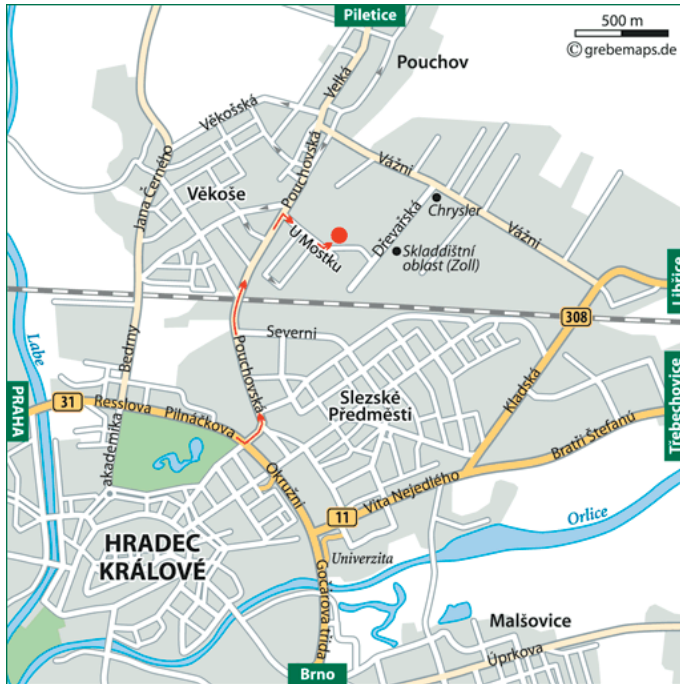

Anfahrtsskizzen Werk Hradec Králové

Hradec Králové

Bühler Motor s. r. o.

U mostku 466
CZ-50341 Hradec Králové

Tel.: +420 495 737 611
Fax: +420 495 737 617

E-Mail: info@buehlermotor.de
Internet: www.buehlermotor.com