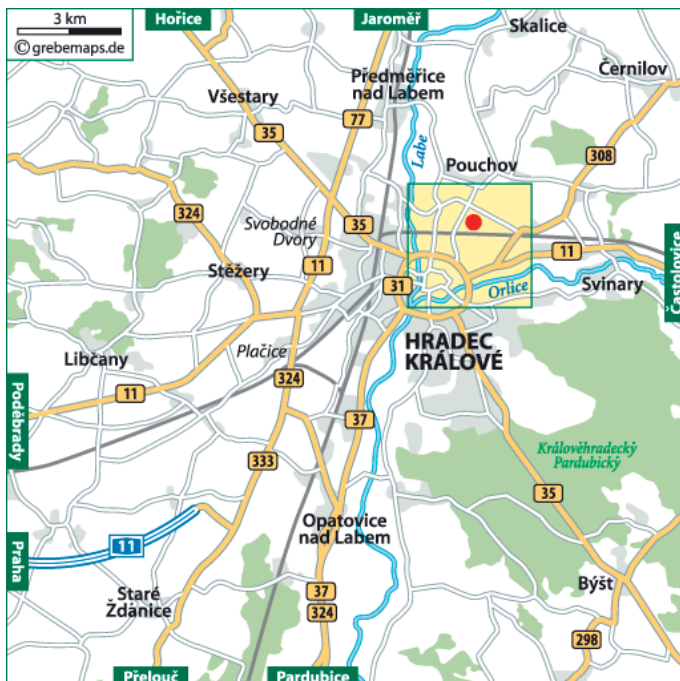

Umgebung Hradec Králové

Wegbeschreibung Werk Hradec Králové

Geschwindigkeitsbeschränkungen:

City 50 km/h
Landstraße 80 km/h
Autobahn 130 km/h

Vignettenpflicht auf Autobahnen

von Prag:

- Prag Autobahnring (Achtung: Tempo 80), Richtung Hradec Králové (Autobahn E67), Abfahrt bei IKEA, Cerný Most
- Am Ende der Autobahn (ca. 120 km) links abbiegen (Str. 333), über Ort Libišany fahren
- Dann durch insgesamt 4 Kreisverkehre geradeaus fahren, am 5. Kreisverkehr rechts abbiegen und dann geradeaus fahren
- Nach ca. 5-10 min. am McDonald's (linker Hand) vorbei fahren, nächste Kreuzung links abbiegen und links halten
- Weiter geradeaus über Bahnübergang fahren und dann erste Kreuzung rechts
- Nach ca. 1 min. Ziel Bühler Motor s. r. o. erreicht